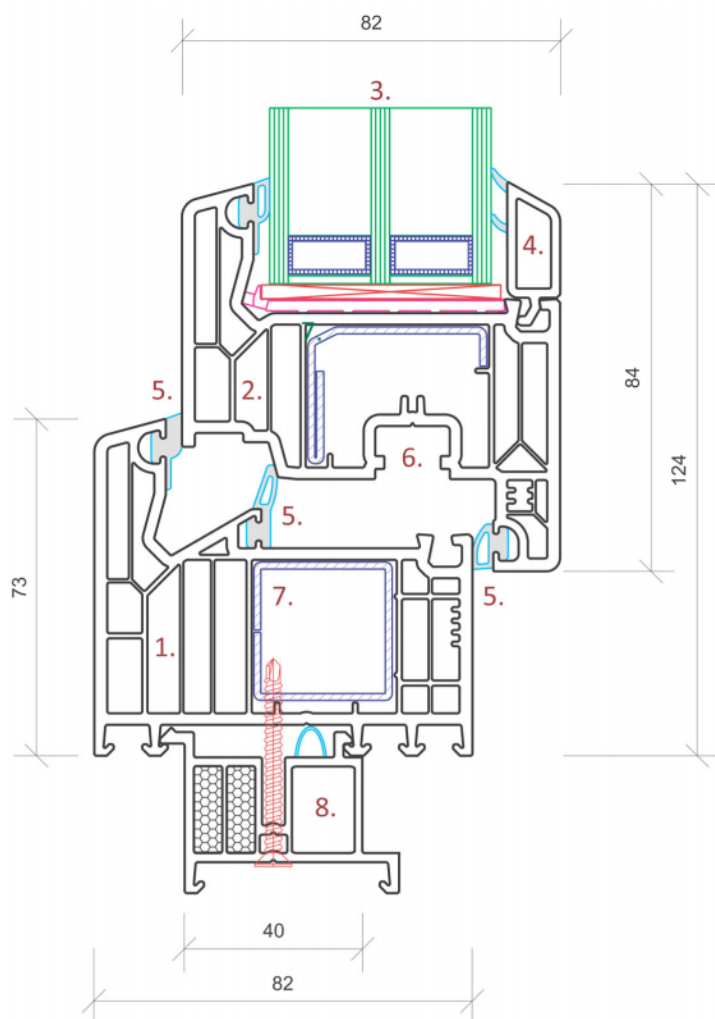

1. Sedmikomorový profil rámu

Profilový systém s garantovanou tloušťkou venkovních stěn, **třída A dle ČSN EN 12608** (3 mm).

2. Šestikomorový profil křídla

Profilový systém s garantovanou tloušťkou venkovních stěn, **třída A dle ČSN EN 12608** (3 mm).

3. Izolační dvojsklo nebo trojsklo

Izolační skla jsou dodávána v provedení s plastovým nebo nerezovým rámečkem, plněné Argonem nebo Kryptonem. **$U_g = 0,5 - 1,1 W/(m^2K)$** . Hloubka zasklívací drážky 25 mm. Tloušťka zasklení 24 - 52 mm.

4. Zasklívací lišta

Ve standardu nabízíme **zasklívací lišty** podtrhující elegantní hrany systému dle tloušťky použitého zasklení.

5. Trojitě EPDM těsnění

Celodorazové pryžové **těsnění černé barvy** zabraňuje úniku tepla a prostupu vlhkosti v celé ploše okna.

6. Celoovodové kování SIEGENIA-AUBI

Bezpečnostní kování garantuje odolnost proti vloupání do **třídy odolnosti WK2**.

7. Pozinkovaná ocelová výztuha

Ocelové výztuhy umístěné po celém obvodu rámu i křídla zaručují dokonalou stabilitu.

8. Podkladový profil

Systémové řešení pro montáž parapetů s dvěma izolačními vložkami z neoporu.