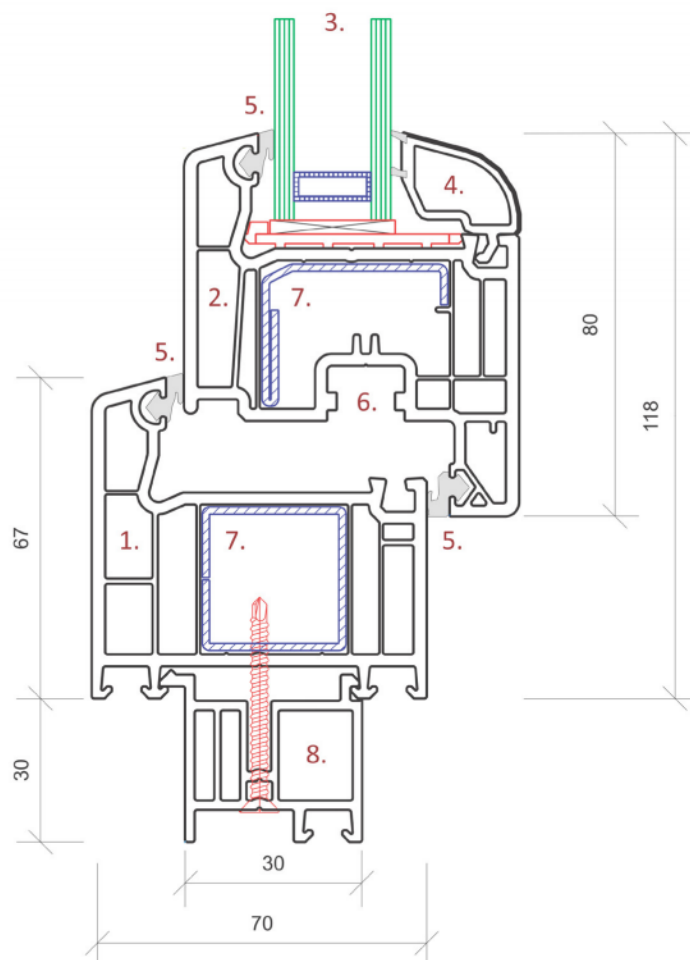

1. Pětikomorový profil rámu

Profilový systém s garantovanou tloušťkou venkovních stěn, **třída A dle ČSN EN 12608** (3 mm).

2. Pětikomorový profil křídla

Profilový systém s garantovanou tloušťkou venkovních stěn, **třída A dle ČSN EN 12608** (3 mm).

3. Izolační dvojsklo nebo trojsklo

Izolační skla jsou dodávána v provedení s plastovým nebo nerezovým rámečkem, plněné Argonem nebo Kryptonem. Hloubka zasklení 4 - 42 mm. **$U_g = 0,6 - 1,1 \text{ W}/(\text{m}^2\text{K})$.**

4. Zasklívací lišta

Ve standardu nabízíme hranatou **zasklívací lištu** podtrhující elegantní hrany systému.

5. Dvojitě EPDM těsnění

Celodorazové pryžové **těsnění černé barvy** zabraňuje úniku tepla a prostupu vlhkosti v celé ploše okna.

6. Celoobvodové kování SIEGENIA-AUBI

Bezpečnostní kování garantuje odolnost proti vloupání do **třídy odolnosti WK2**.

7. Pozinkovaná ocelová výztuha

Ocelové výztuhy umístěné po celém obvodu rámu i křídla zaručují dokonalou stabilitu.

8. Podkladový profil

Systémové řešení pro montáž parapetů.