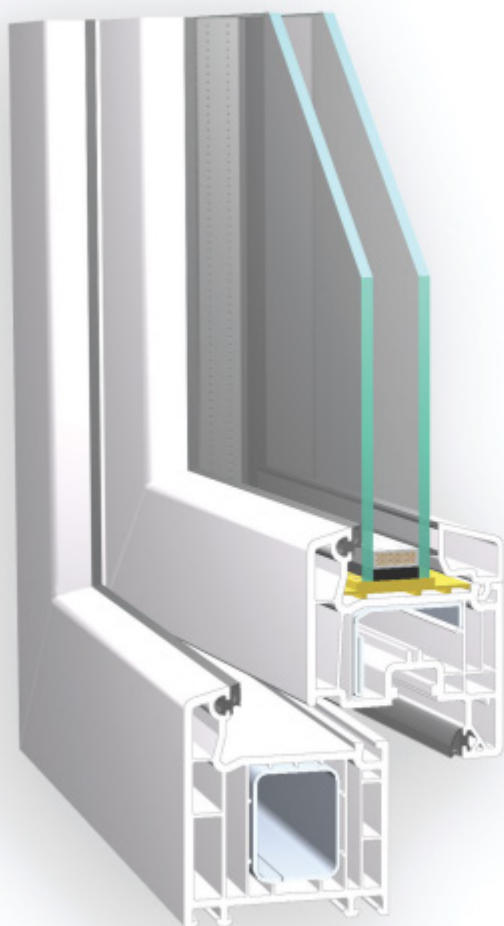

Royal Technic

Okna a dveře

Royal technic s.r.o.
Havlíčková 382
375 01 Týn nad Vltavou

IČ 281 43 825
DIČ CZ281 43 825

obchod@royaltechnic.cz
servis@royaltechnic.cz

VEKA SOFTLINE 70 AD

ROYAL
TECHNIC s.r.o.

SIEGENIA AUBI
SOLUTIONS INSIDE

GLASSOLUTIONS
SAINT-GOBAIN

AGC

Koeficient prostupu tepla okna až: **$U_w = 0,87 \text{ W}/(\text{m}^2\text{K})$**

Koeficient prostupu tepla profilu: **$U_f = 1,2 \text{ W}/(\text{m}^2\text{K})$**

Stavební hloubka profilu: **70 mm**

Pohledová výška okna (rám a křídlo): **118 mm**

Počet komor profilu: **5**

Německý profilový systém VEKA SOFTLINE 70 AD nabízí ideální řešení funkčnosti, stability a životnosti.

Vhodné pro rodinné, panelové i bytové domy.

plastová okna